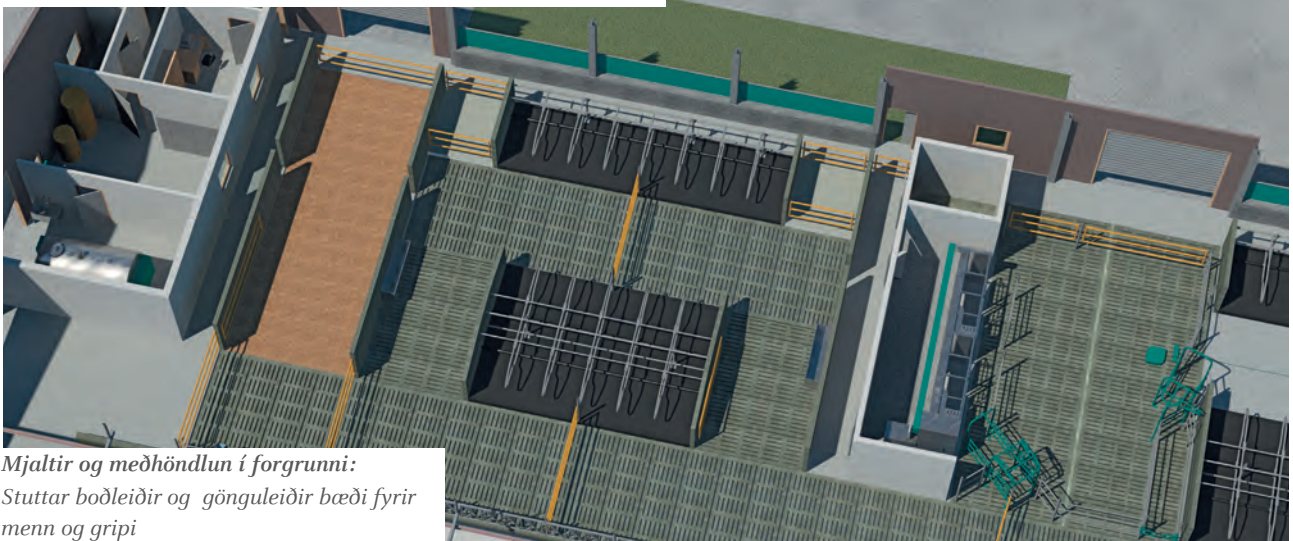

Betri yfirsýn

Stór snertiskjár sýnir alla starfsemi í þjóninum, innkomu í mjaltabásinn, mjaltir og hvert kýrin fer eftir að mjóltum lýkur í þjóninum. Þú færð allar mikilvægar upplýsingar nánast í rauntíma. Einnig er hægt að fá búnað sem sendir allar nauðsynlegar upplýsingar í farsíma.

*Mjaltir og meðhöndlun í forgrunni:
Stuttar bodleidir og gönguleidir bæði fyrir menn og gripa*