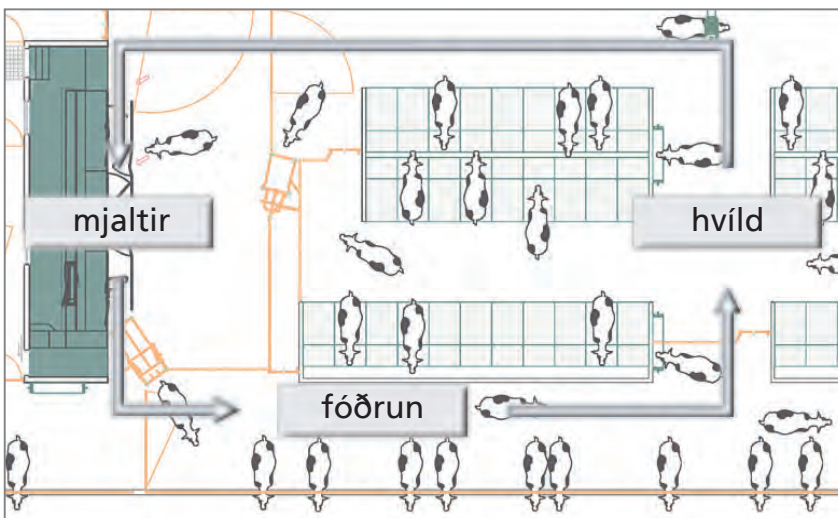

*Mjaltir og meðhöndlun í forgrunni:
Stuttar bodleidir og gönguleidir bæði fyrir menn og gripa*

Tryggir vellíðan

Mlone mjaltþjónninn tryggir kúnum streitulaust umhverfi. Hugbúnaðurinn í þjóninum stillir fóðurtrogið sjálfkrafa eftir stærð og lengd gripa. Þetta tryggir kúnum betri fótfestu, þægilegri stöðu og veitir þeim meira öryggi í mjóltum. Einnig verður ásetning fljótlegri og streita í lágmarki.

Afslappað umhverfi

GEA mælir með flokkunarhlíðum við mjaltþjóninn. Kýrnar eru fljótar að tileinka sér ferilinn í aðferðafræði GEA: mjaltir, fóðrun, hvíld. Þannig þróast afslappað andrúmsloft í fjósinu sem felur í sér alla kosti streitulausrar umferðar gripanna og kjörfóðrunar.

Hvort sem notuð eru flokkunarhlíð eða frjáls aðgangur - veldu þér þá lausn sem hentar best umferð fyrir þína gripa.

Þín eigin starfsstöð

Þú kynnist hjörðinni þinni vel með DairyPlan C21 hugbúnaðinum. Auðskiljanleg gröf og listar veita þér fullkomnar upplýsingar um nyt, virkni, frjósemi og fóðurát allra einstakra gripa. Víðtækur vöktunarbúnaður og viðvörðunarkerfi gera þér kleyft að fylgjast grannt með heilbrigði gripanna hvenær sem er.