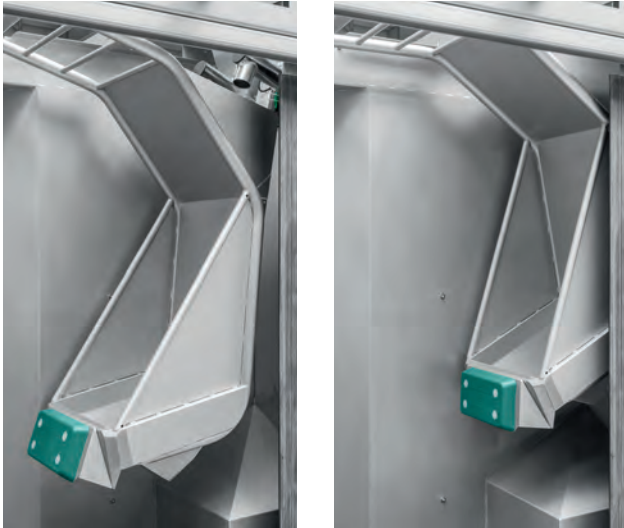

Tryggir vellíðan

Mlone mjaltþjónninn tryggir kúnum streitulaust umhverfi. Hugbúnaðurinn í þjóninum stillir fóðurtrogið sjálfkrafa eftir stærð og lengd gripa. Þetta tryggir kúnum betri fótfestu, þægilegri stöðu og veitir þeim meira öryggi í mjóltum. Einnig verður ásetning fljótlegri og streita í lágmarki.