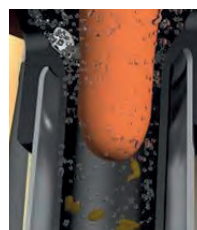

Skipulag til framtíðar

Athugaðu hvernig framtíðar fjárfesting þín í mjaltþjóni stenst væntingar þínar. Ef þörf krefur getur þú bætt við Mlone mjaltþjóninn auka bás eftir því sem gripum fjölgar. Hönnunin á Mlone mjaltþjóninum býður upp á örugga og afkastamikla grunneiningu sem mætir þörfum þínum í dag og í framtíðinni. Þannig auðveldar Mlone skipulagningu til framtíðar.

Hreinlæti og júgurheilbrigði

Enginn bursti og engar aðgreindar formjaltir. Allt fer fram í einu þrepi. Þannig kemur Mlone mjaltþjóninn í veg fyrir kross-smit innan hjarðarinnar við mjaltir. Þar að auki getur hann hreinsað spenahylkið eftir hverja kú og með aukabúnaði er einnig hægt að sótthreinsa það á skilvirkan hátt með perediksýru.

Mjaltaferillinn

Kúnum líður vel í Mlone mjaltþjóninum. Þegar hliðið að mjaltbásnum lokast hefjast mjaltir sem valda kúnni engri streitu. Ásetning, örvun, spenavottur, þurrkun, formjaltir og mjaltir, allt þar til hvert spenahylki er tekið af. Í stuttu máli fer allur mjaltaferillinn fram með einni ásetningu.

Mjaltaferill:

þvottur