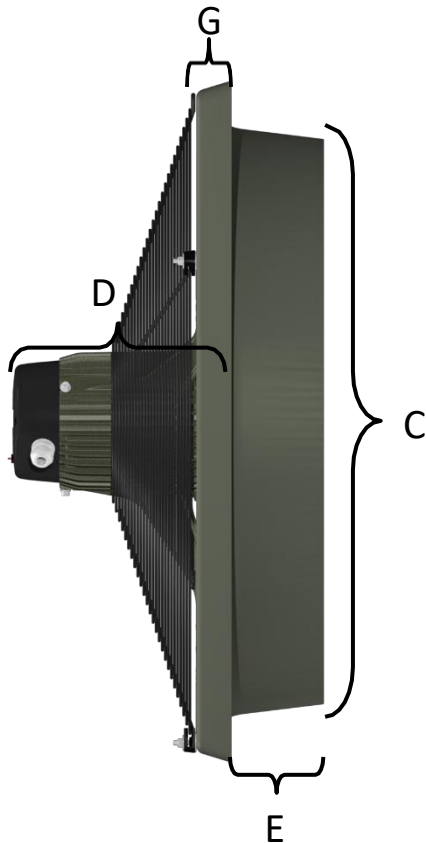

Viftur og stýringar fyrir gripahús

Mál í mm

Þvermál	A	B	C	D	E
25	300	326	269	142	51
30	395	442,5	340	192	84
35	445	492,5	390	192	84
40	495	542,5	440	192	84
45	545	592,5	490	192	84
50	600	647,5	540	192	84
56	640	700	600	247	105
63	715	775	670	247	105
71	790	850	742	247	105