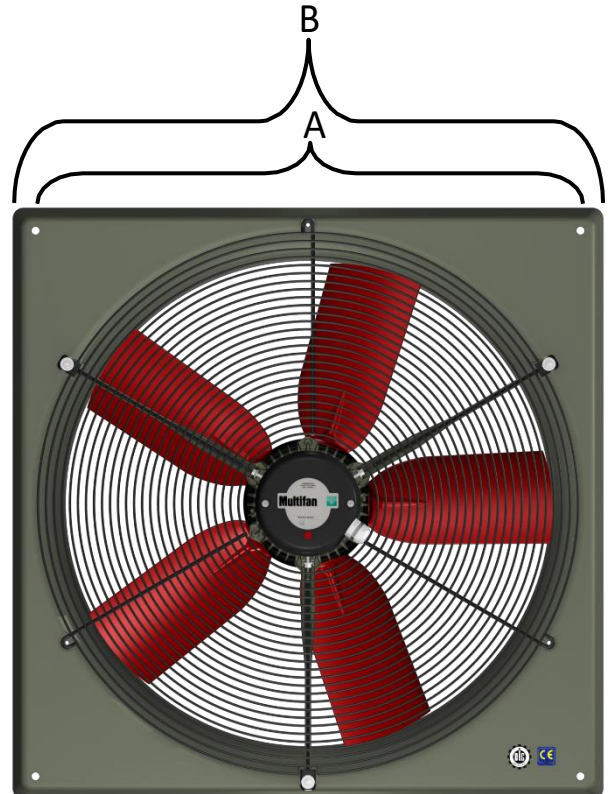

Viftur og stýringar fyrir gripahús

Mál í mm

Þvermál	A	B	C	D	E
25	300	326	269	142	51
30	395	442,5	340	192	84
35	445	492,5	390	192	84
40	495	542,5	440	192	84
45	545	592,5	490	192	84
50	600	647,5	540	192	84
56	640	700	600	247	105
63	715	775	670	247	105
71	790	850	742	247	105