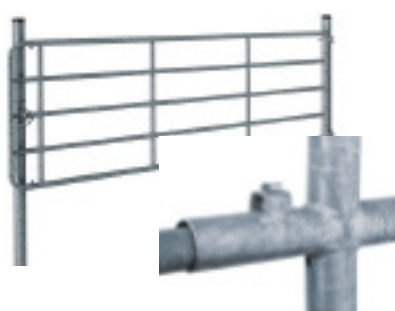

Rörahlíð stækkarleg

- AK44893 1-1,7 m
- AK44892 2-3 m
- AK44891 3-4 m
- AK44895 4-5 m
- AK442557 5-6 m