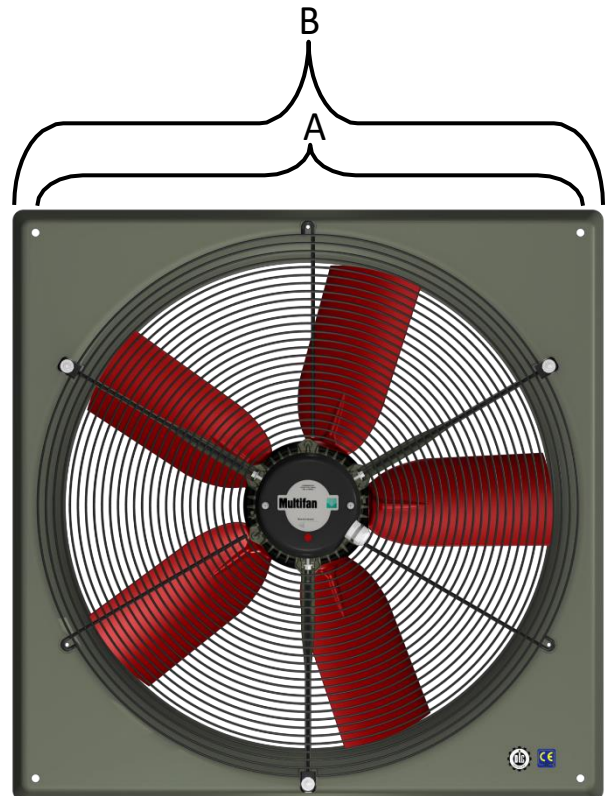

Viftur og stýringar fyrir gripahús

Mál í mm

Þvermál	A	B	C	D	E
25	300	326	269	142	51
30	395	442,5	340	192	84
35	445	492,5	390	192	84
40	495	542,5	440	192	84
45	545	592,5	490	192	84
50	600	647,5	540	192	84
56	640	700	600	247	105
63	715	775	670	247	105
71	790	850	742	247	105