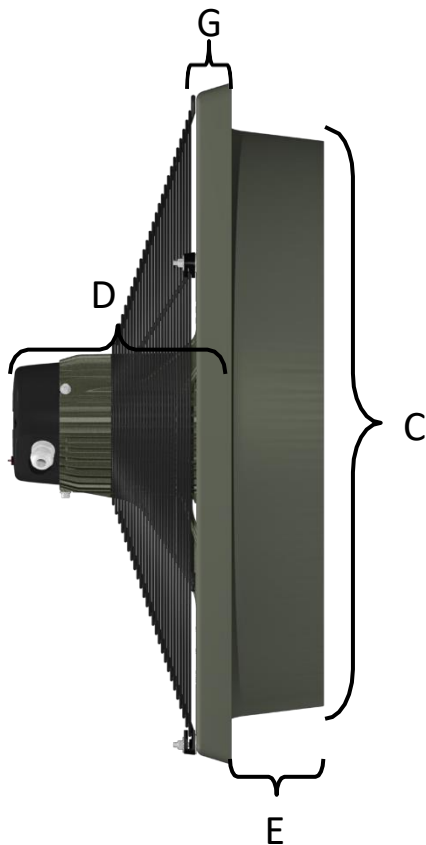

Viftur og stýringar fyrir gripahús

Mál í mm

Þvermál	A	B	C	D	E
25	300	326	269	142	51
30	395	442,5	340	192	84
35	445	492,5	390	192	84
40	495	542,5	440	192	84
45	545	592,5	490	192	84
50	600	647,5	540	192	84
56	640	700	600	247	105
63	715	775	670	247	105
71	790	850	742	247	105