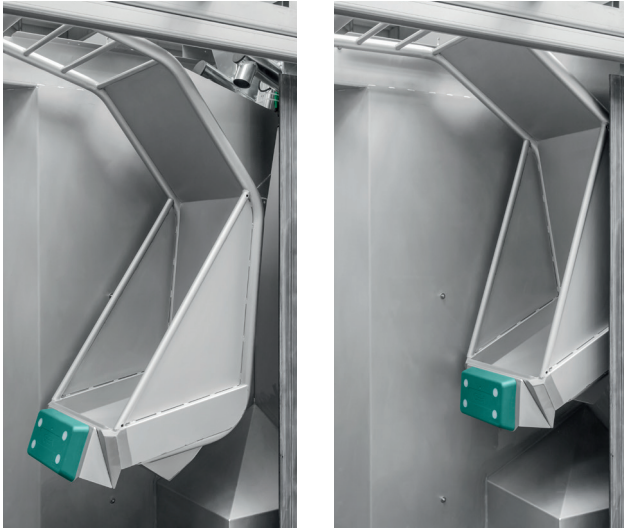

Tryggir vellíðan

Mlone mjaltþjónninn tryggir kúnum streitulaust umhverfi. Hugbúnaðurinn í þjóninum stillir fóðurtroggið sjálfkrafa eftir stærð og lengd gripa. Þetta tryggir kúnum betri fótfestu, þægilegri stöðu og veitir þeim meira öryggi í mjóltum. Einnig verður ásetning fljótlegri og streita í lágmarki.