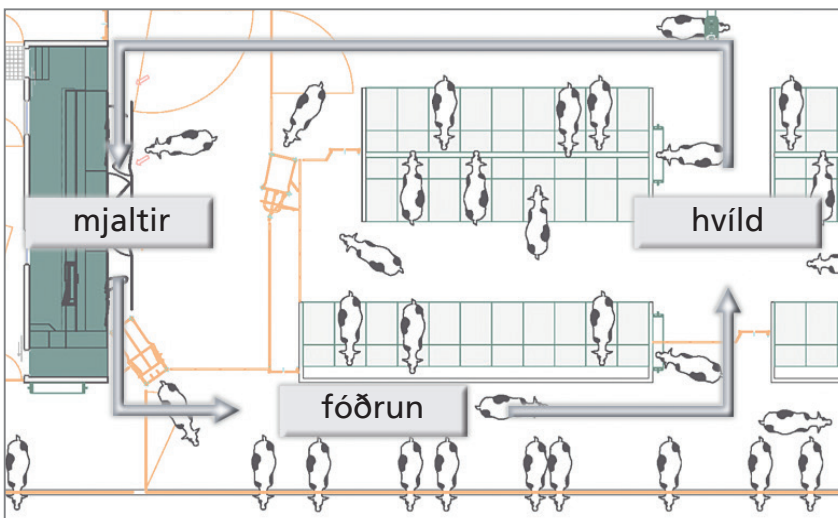

Betri yfirsýn

Stór snertiskjár sýnir alla starfsemi í þjóninum, innkomu í mjaltabásinn, mjaltir og hvert kýrin fer eftir að mjóltum lýkur í þjóninum. Þú færð allar mikilvægar upplýsingar nánast í rauntíma. Einnig er hægt að fá búnað sem sendir allar nauðsynlegar upplýsingar í farsíma.

Mjaltir og meðhöndlun í forgrunni: Stuttar bodleiðir og gönguleiðir bæði fyrir menn og gripa

Tryggir vellíðan

Mlone mjaltþjónninn tryggir kúnum streitulaust umhverfi. Hugbúnaðurinn í þjóninum stillir fóðurtroggið sjálfkrafa eftir stærð og lengd gripa. Þetta tryggir kúnum betri fótfestu, þægilegri stöðu og veitir þeim meira öryggi í mjóltum. Einnig verður ásetning fljótlegri og streita í lágmarki.

Afslappað umhverfi

GEA mælir með flokkunarhlíðum við mjaltþjóninn. Kýrnar eru fljótar að tileinka sér ferilinn í aðferðafræði GEA: mjaltir, fóðrun, hvíld. Þannig þróast afslappað andrúmsloft í fjósinu sem felur í sér alla kosti streitulausrar umferðar gripanna og kjörfóðrunar.

Hvort sem notuð eru flokkunarhlíð eða frjáls aðgangur - veldu þér þá lausn sem hentar best umferð fyrir þína gripa.

Þín eigin starfsstöð

Þú kynnist hjörðinni þinni vel með DairyPlan C21 hugbúnaðinum. Auðskiljanleg gröf og listar veita þér fullkomnar upplýsingar um nyt, virkni, frjósemi og fóðurát allra einstakra gripa. Víðtækur vöktunarbúnaður og viðvörðunarkerfi gera þér kleyft að fylgjast grannt með heilbrigði gripanna hvenær sem er.