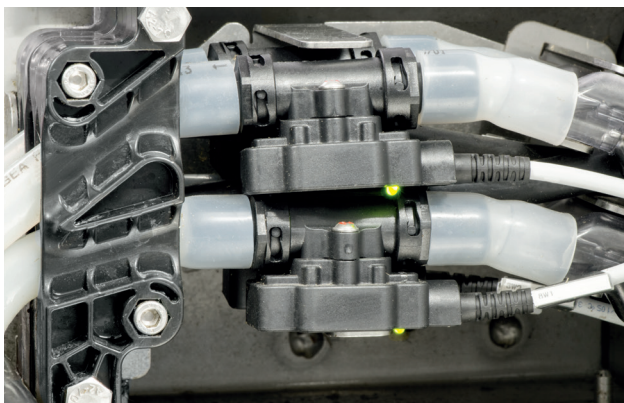

Léttur, sterkur og hreinn

Sérstök samsetning mjaltakrossins gerir hann léttan og sérstaklega sterkan. Hlífin er gerð úr teygjanlegu plasti sem ver gegn skít og gerir kúnum erfiðara að sparka af sér. Mjaltakrossinn er einnig þannig hannaður að spenahylkin geta ekki fallið í gólfið og dregið upp skít og óhreinindi. Þetta tryggir hámarks hreinlæti við mjaltirnar.